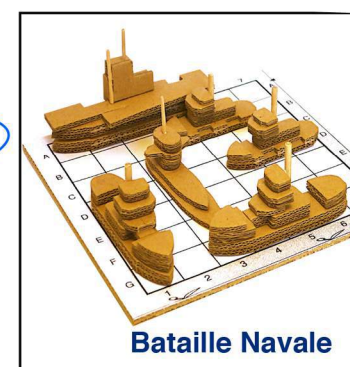

DES MAQUETTES 100% GÉNIALES GRÂCE À

Tour de France

Mini bolides

Engin volant

Engin à réaction

Catapulte

Gyrocoptère

Bataille Navale

Jeu d'échec

Château fort géant

Imprimante magique

Space Explorer

20 000 lieues sous les mers

L'île aux trésors

- CONSTRUCTION EN MOINS D'UNE HEURE !
- MAQUETTE EN CARTON PRÉDÉCOUPÉ
- DÈS 6 ANS

Contactez-moi pour une présentation personnalisée !
Lucile Fradin : 06.58.31.40.96 ou lucilefradin@yahoo.com