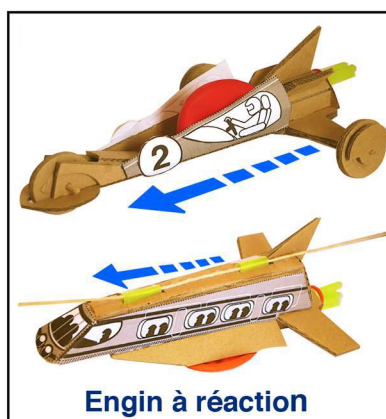

DES MAQUETTES 100% GÉNIALES GRÂCE À

Tour de France

Mini bolides

Engin volant

Engin à réaction

Catapulte

Gyrocoptère

Bataille Navale

Jeu d'échec

Château fort géant

Imprimante magique

Space Explorer

20 000 lieues sous les mers

L'île aux trésors

- CONSTRUCTION EN MOINS D'UNE HEURE !
- MAQUETTE EN CARTON PRÉDÉCOUPÉ
- DÈS 6 ANS

Contactez-moi pour une présentation personnalisée !
Lucile Fradin : 06.58.31.40.96 ou lucilefradin@yahoo.com