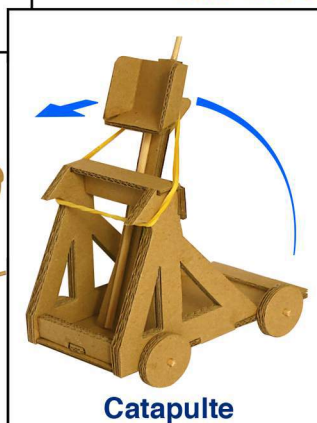

DES MAQUETTES 100% GÉNIALES GRÂCE À

Tour de France

Mini bolides

Engin volant

Engin à réaction

Catapulte

Gyrocoptère

Bataille Navale

Jeu d'échec

Château fort géant

Imprimante magique

Space Explorer

20 000 lieues sous les mers

L'île aux trésors

- CONSTRUCTION EN MOINS D'UNE HEURE !
- MAQUETTE EN CARTON PRÉDÉCOUPÉ
- DÈS 6 ANS

Contactez-moi pour une présentation personnalisée !
Lucile Fradin : 06.58.31.40.96 ou lucilefradin@yahoo.com