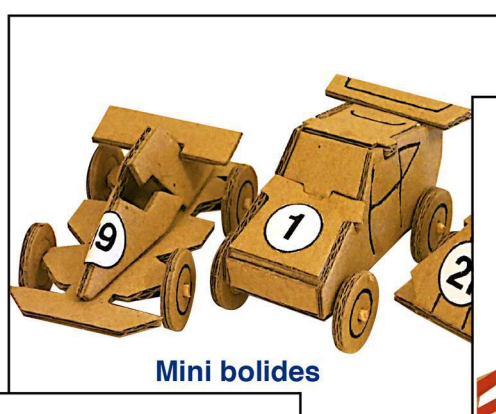

DES MAQUETTES 100% GÉNIALES GRÂCE À

Tour de France

Mini bolides

Engin volant

Engin à réaction

Catapulte

Gyrocoptère

Bataille Navale

Jeu d'échec

Château fort géant

Imprimante magique

Space Explorer

20 000 lieues sous les mers

L'île aux trésors

- CONSTRUCTION EN MOINS D'UNE HEURE !
- MAQUETTE EN CARTON PRÉDÉCOUPÉ
- DÈS 6 ANS

Contactez-moi pour une présentation personnalisée !
Lucile Fradin : 06.58.31.40.96 ou lucilefradin@yahoo.com